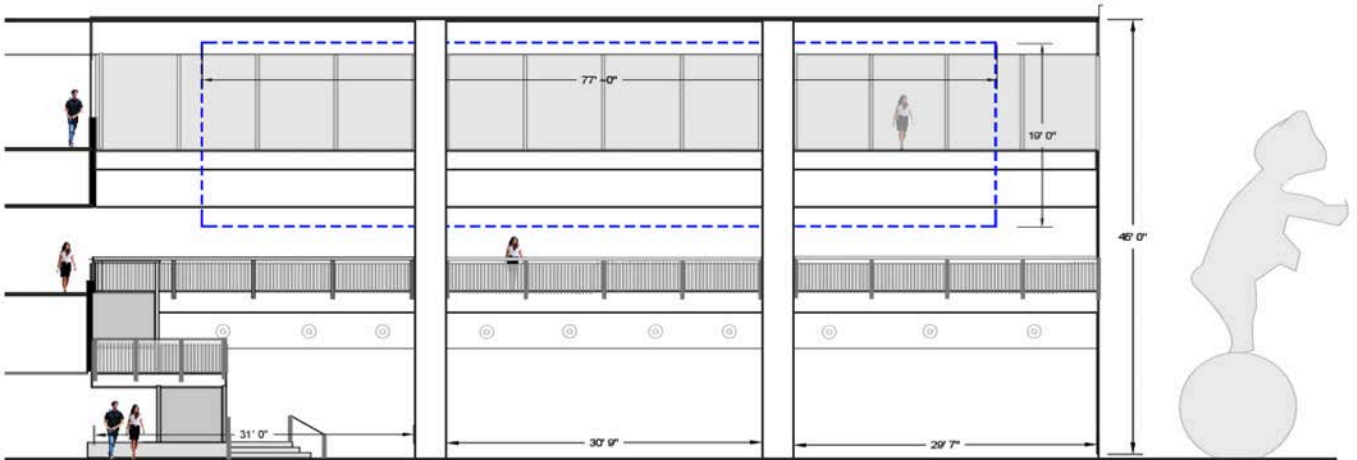

La Fondation de l'Hôpital de Montréal pour enfants - Commission des longs métrages

Catégorie G. Kinetic Mobile pour Atrium 100 000 \$ L'artiste recevra 2 000 \$ du budget artistique total pour la partie conception du projet.

Étude de la taille de la sculpture suspendue Atrium

Atrium Suspended Sculpture Size Study

1/8" = 1'-0"